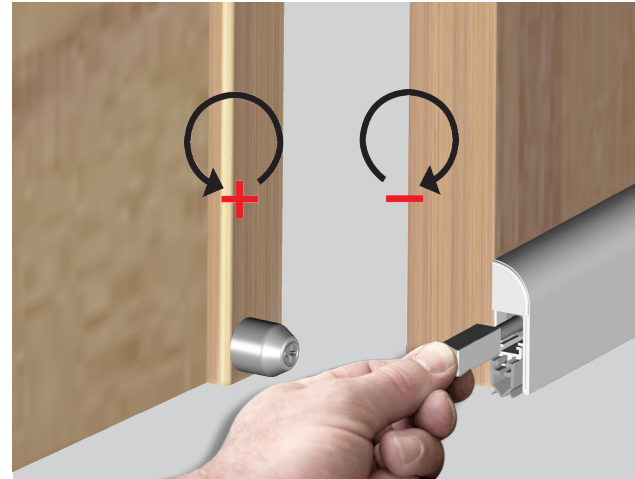

Lässt niX durch.
DICHTUNGSSYSTEME FÜR
TÜREN UND TORE

Einstellen / adjustment

athmer
Lässt niX durch.
DICHTUNGSSYSTEME FÜR
TÜREN UND TORE

Athmer Sophienhammer
59757 Arnsberg-Müschede

Tel. +49 2932 477-500
Fax +49 2932 477-100