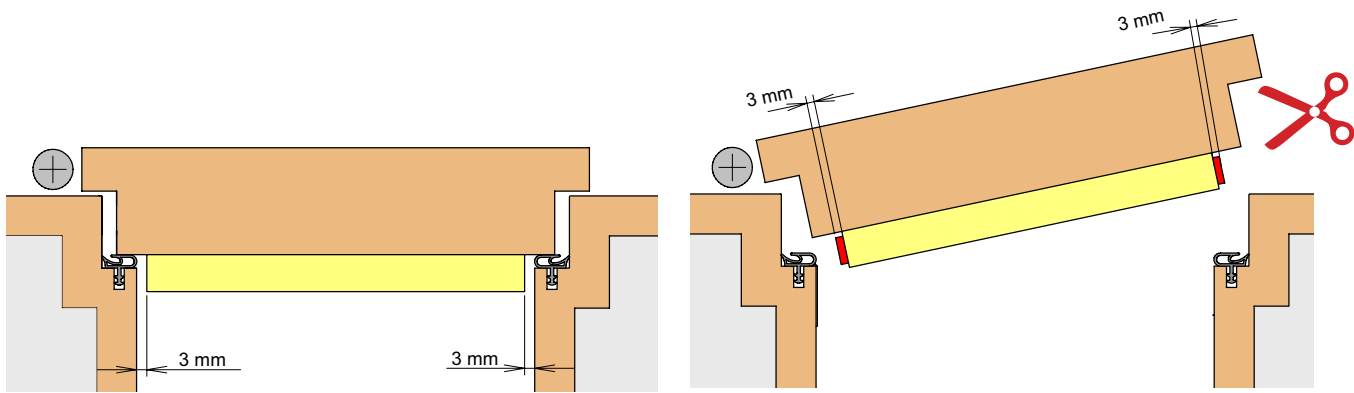

Lässt niX durch.
DICHTUNGSSYSTEME FÜR
TÜREN UND TORE

Einstellen / adjustment

athmer
Lässt niX durch.
DICHTUNGSSYSTEME FÜR
TÜREN UND TORE

Athmer Sophienhammer
59757 Arnsberg-Müschede

Tel. +49 2932 477-500
Fax +49 2932 477-100