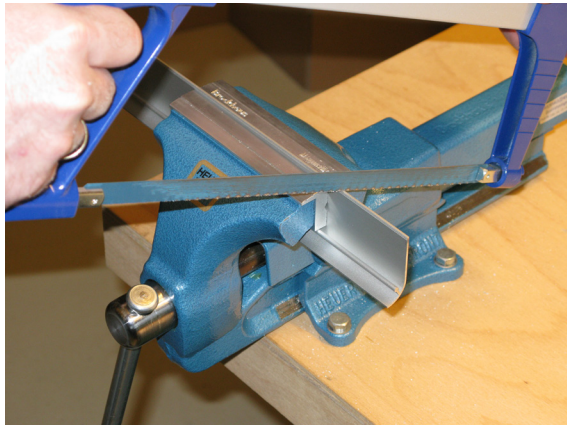

Kürzen / cutting to size

athmer
Lässt niX durch.
DICHTUNGSSYSTEME FÜR
TÜREN UND TORE

Athmer Sophienhammer
59757 Arnsberg-Müschede

Tel. +49 2932 477-500
Fax +49 2932 477-100

info@athmer.de
www.athmer.de

Stand 01/2010

Stand 01/2010