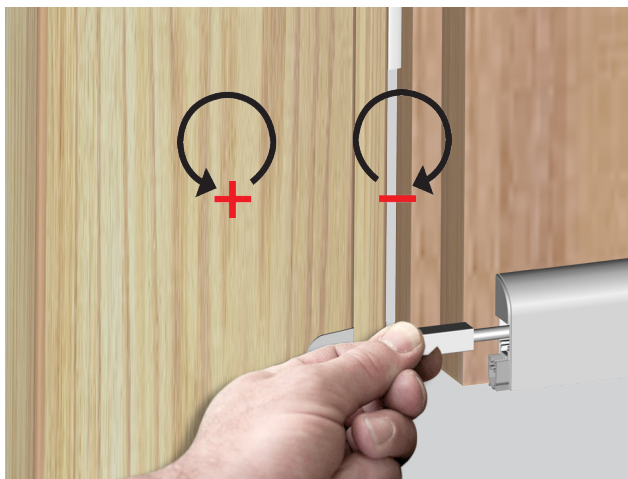

Lässt niX durch.
DICHTUNGSSYSTEME FÜR
TÜREN UND TORE

Einstellen / adjustment

athmer
Lässt niX durch.
DICHTUNGSSYSTEME FÜR
TÜREN UND TORE

Athmer Sophienhammer
59757 Arnsberg-Müschede

Tel. +49 2932 477-500
Fax +49 2932 477-100