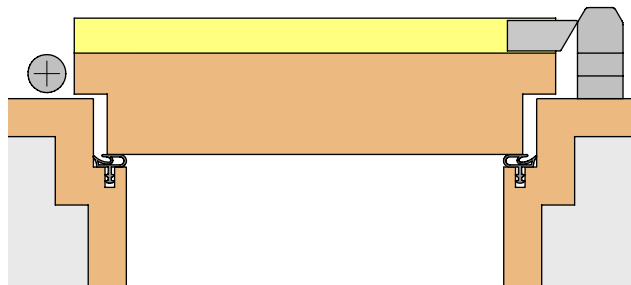

Lässt niX durch.
DICHTUNGSSYSTEME FÜR
TÜREN UND TORE

Einstellen / adjustment

athmer
Lässt niX durch.
DICHTUNGSSYSTEME FÜR
TÜREN UND TORE

Athmer Sophienhammer
59757 Arnsberg-Müschede

Tel. +49 2932 477-500
Fax +49 2932 477-100