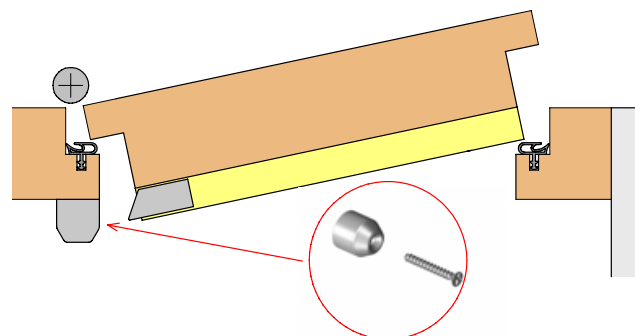

Lässt niX durch.
DICHTUNGSSYSTEME FÜR
TÜREN UND TORE

Einstellen / adjustment

athmer
Lässt niX durch.
DICHTUNGSSYSTEME FÜR
TÜREN UND TORE

Athmer Sophienhammer
59757 Arnsberg-Müschede

Tel. +49 2932 477-500
Fax +49 2932 477-100