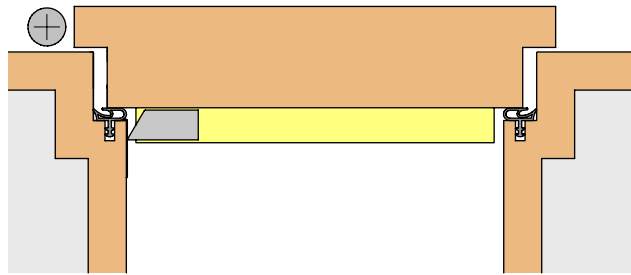

Lässt niX durch.
DICHTUNGSSYSTEME FÜR
TÜREN UND TORE

Einstellen / adjustment

athmer
Lässt niX durch.
DICHTUNGSSYSTEME FÜR
TÜREN UND TORE

Athmer Sophienhammer
59757 Arnsberg-Müschede

Tel. +49 2932 477-500
Fax +49 2932 477-100