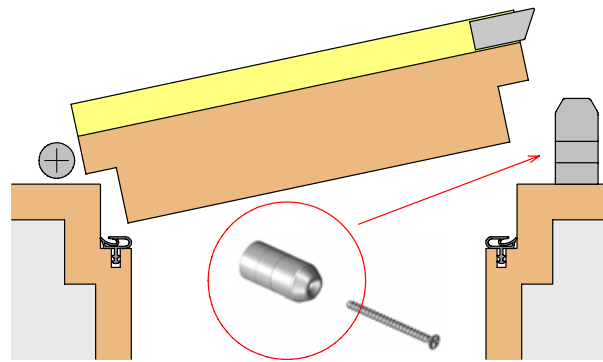

Lässt niX durch.
DICHTUNGSSYSTEME FÜR
TÜREN UND TORE

Einstellen / adjustment

athmer
Lässt niX durch.
DICHTUNGSSYSTEME FÜR
TÜREN UND TORE

Athmer Sophienhammer
59757 Arnsberg-Müschede

Tel. +49 2932 477-500
Fax +49 2932 477-100