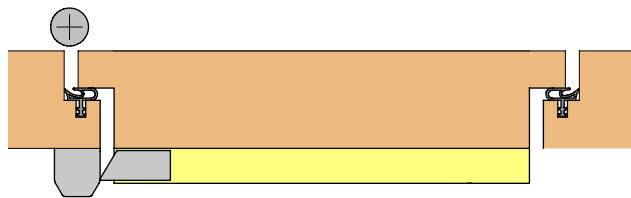

athmer
Lässt niX durch.
DICHTUNGSSYSTEME FÜR
TÜREN UND TORE

Athmer Sophienhammer
59757 Arnsberg-Müschede

Tel. +49 2932 477-500
Fax +49 2932 477-100

info@athmer.de
www.athmer.de

Stand 01/2010

Stand 01/2010

Anschlag / fixing

Lässt niX durch.
DICHTUNGSSYSTEME FÜR
TÜREN UND TORE

Einstellen / adjustment

athmer
Lässt niX durch.
DICHTUNGSSYSTEME FÜR
TÜREN UND TORE

Athmer Sophienhammer
59757 Arnsberg-Müschede

Tel. +49 2932 477-500
Fax +49 2932 477-100