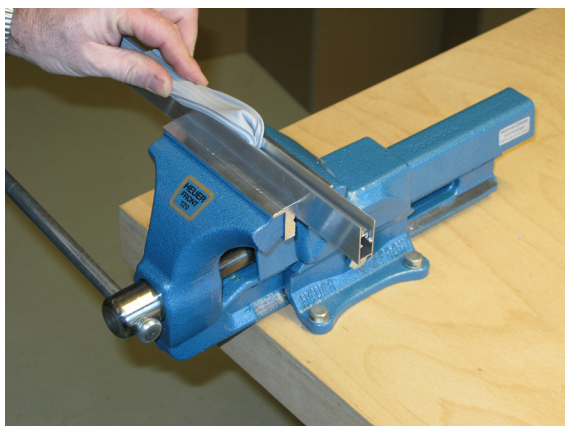

Lässt niX durch.
DICHTUNGSSYSTEME FÜR
TÜREN UND TORE

Athmer Sophienhammer
59757 Arnsberg-Müschede

Tel. +49 2932 477-500
Fax +49 2932 477-100

info@athmer.de
www.athmer.de

Stand 01/2010

Kürzen / cutting to size