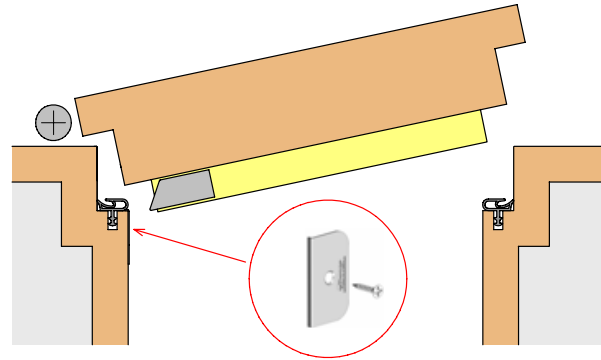

Lässt niX durch.
DICHTUNGSSYSTEME FÜR
TÜREN UND TORE

Einstellen / adjustment

athmer
Lässt niX durch.
DICHTUNGSSYSTEME FÜR
TÜREN UND TORE

Athmer Sophienhammer
59757 Arnsberg-Müschede

Tel. +49 2932 477-500
Fax +49 2932 477-100