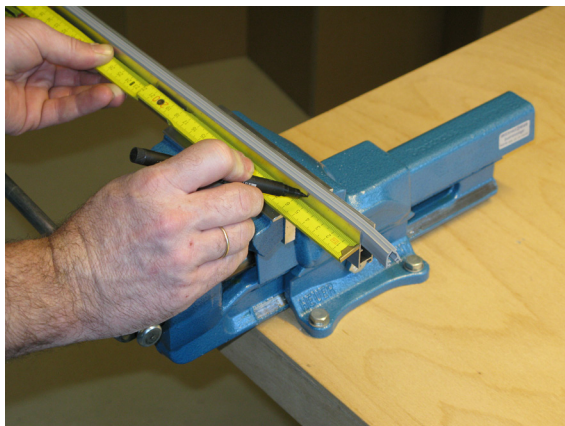

Lässt niX durch.
DICHTUNGSSYSTEME FÜR
TÜREN UND TORE

Athmer Sophienhammer
59757 Arnsberg-Müschede

Tel. +49 2932 477-500
Fax +49 2932 477-100

info@athmer.de
www.athmer.de

Stand 01/2010

Kürzen / cutting to size