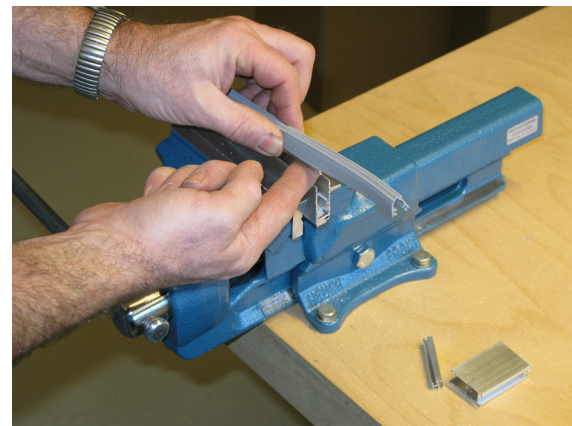

Lässt niX durch.
DICHTUNGSSYSTEME FÜR
TÜREN UND TORE

Athmer Sophienhammer
59757 Arnsberg-Müschede

Tel. +49 2932 477-500
Fax +49 2932 477-100

info@athmer.de
www.athmer.de

Stand 01/2010

Kürzen / cutting to size