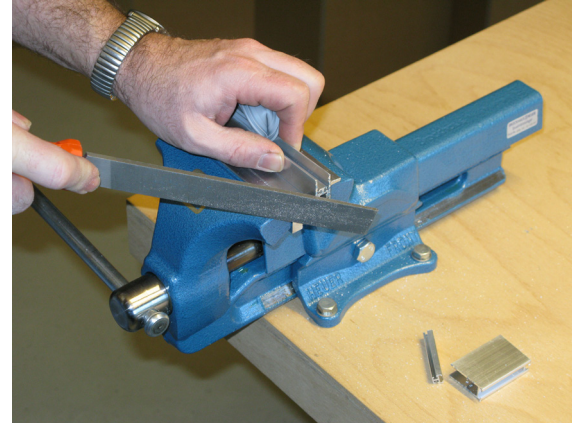

Lässt niX durch.
DICHTUNGSSYSTEME FÜR
TÜREN UND TORE

Athmer Sophienhammer
59757 Arnsberg-Müschede

Tel. +49 2932 477-500
Fax +49 2932 477-100

info@athmer.de
www.athmer.de

Stand 01/2010

Kürzen / cutting to size