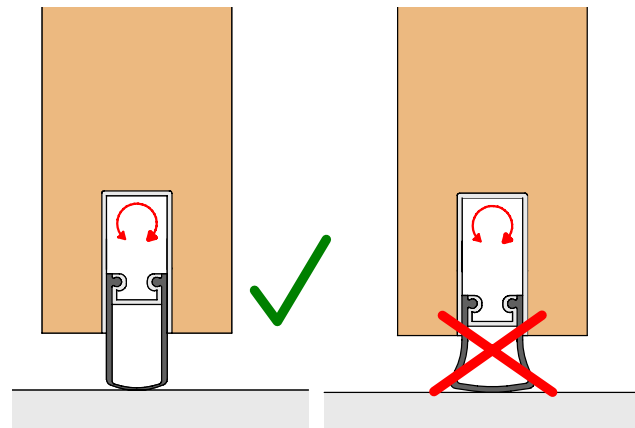

Lässt niX durch.
DICHTUNGSSYSTEME FÜR
TÜREN UND TORE

Einstellen / adjustment

athmer
Lässt niX durch.
DICHTUNGSSYSTEME FÜR
TÜREN UND TORE

Athmer Sophienhammer
59757 Arnsberg-Müschede

Tel. +49 2932 477-500
Fax +49 2932 477-100