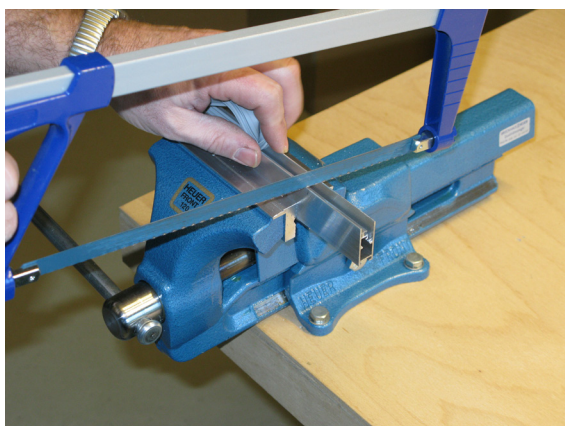

Lässt niX durch.
DICHTUNGSSYSTEME FÜR
TÜREN UND TORE

Athmer Sophienhammer
59757 Arnsberg-Müschede

Tel. +49 2932 477-500
Fax +49 2932 477-100

info@athmer.de
www.athmer.de

Stand 01/2010

Kürzen / cutting to size