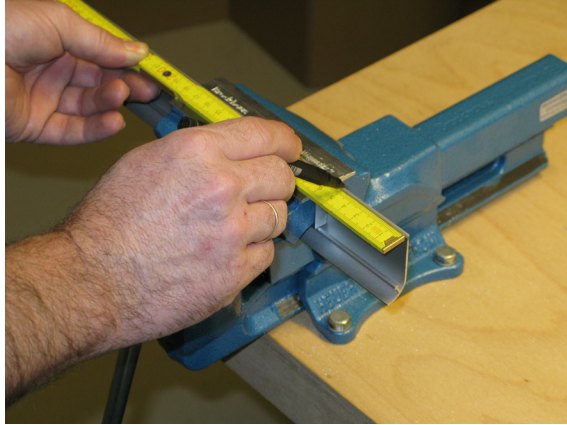

Kürzen / cutting to size

athmer
Lässt niX durch.
DICHTUNGSSYSTEME FÜR
TÜREN UND TORE

Athmer Sophienhammer
59757 Arnsberg-Müschede

Tel. +49 2932 477-500
Fax +49 2932 477-100

info@athmer.de
www.athmer.de

Stand 01/2010

Stand 01/2010