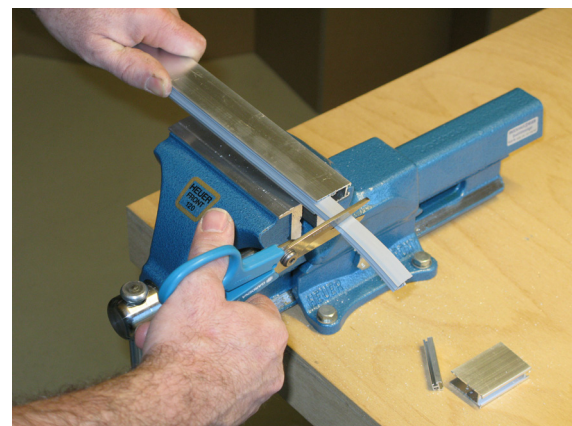

Lässt niX durch.
DICHTUNGSSYSTEME FÜR
TÜREN UND TORE

Athmer Sophienhammer
59757 Arnsberg-Müschede

Tel. +49 2932 477-500
Fax +49 2932 477-100

info@athmer.de
www.athmer.de

Stand 01/2010

Kürzen / cutting to size