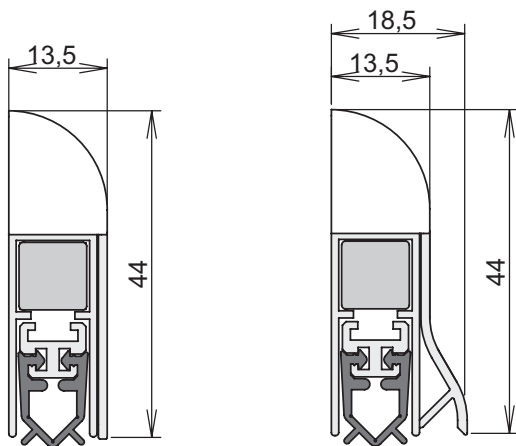

Montage / Installation

Wind-Ex, RTK-1

www.athmer.de
www.athmer.de
www.athmer.de

Athmer

Sophienhammer
59757 Arnsberg-Müschede

Tel. +49 2932 477-500
Fax +49 2932 477-100

info@athmer.de
www.athmer.de