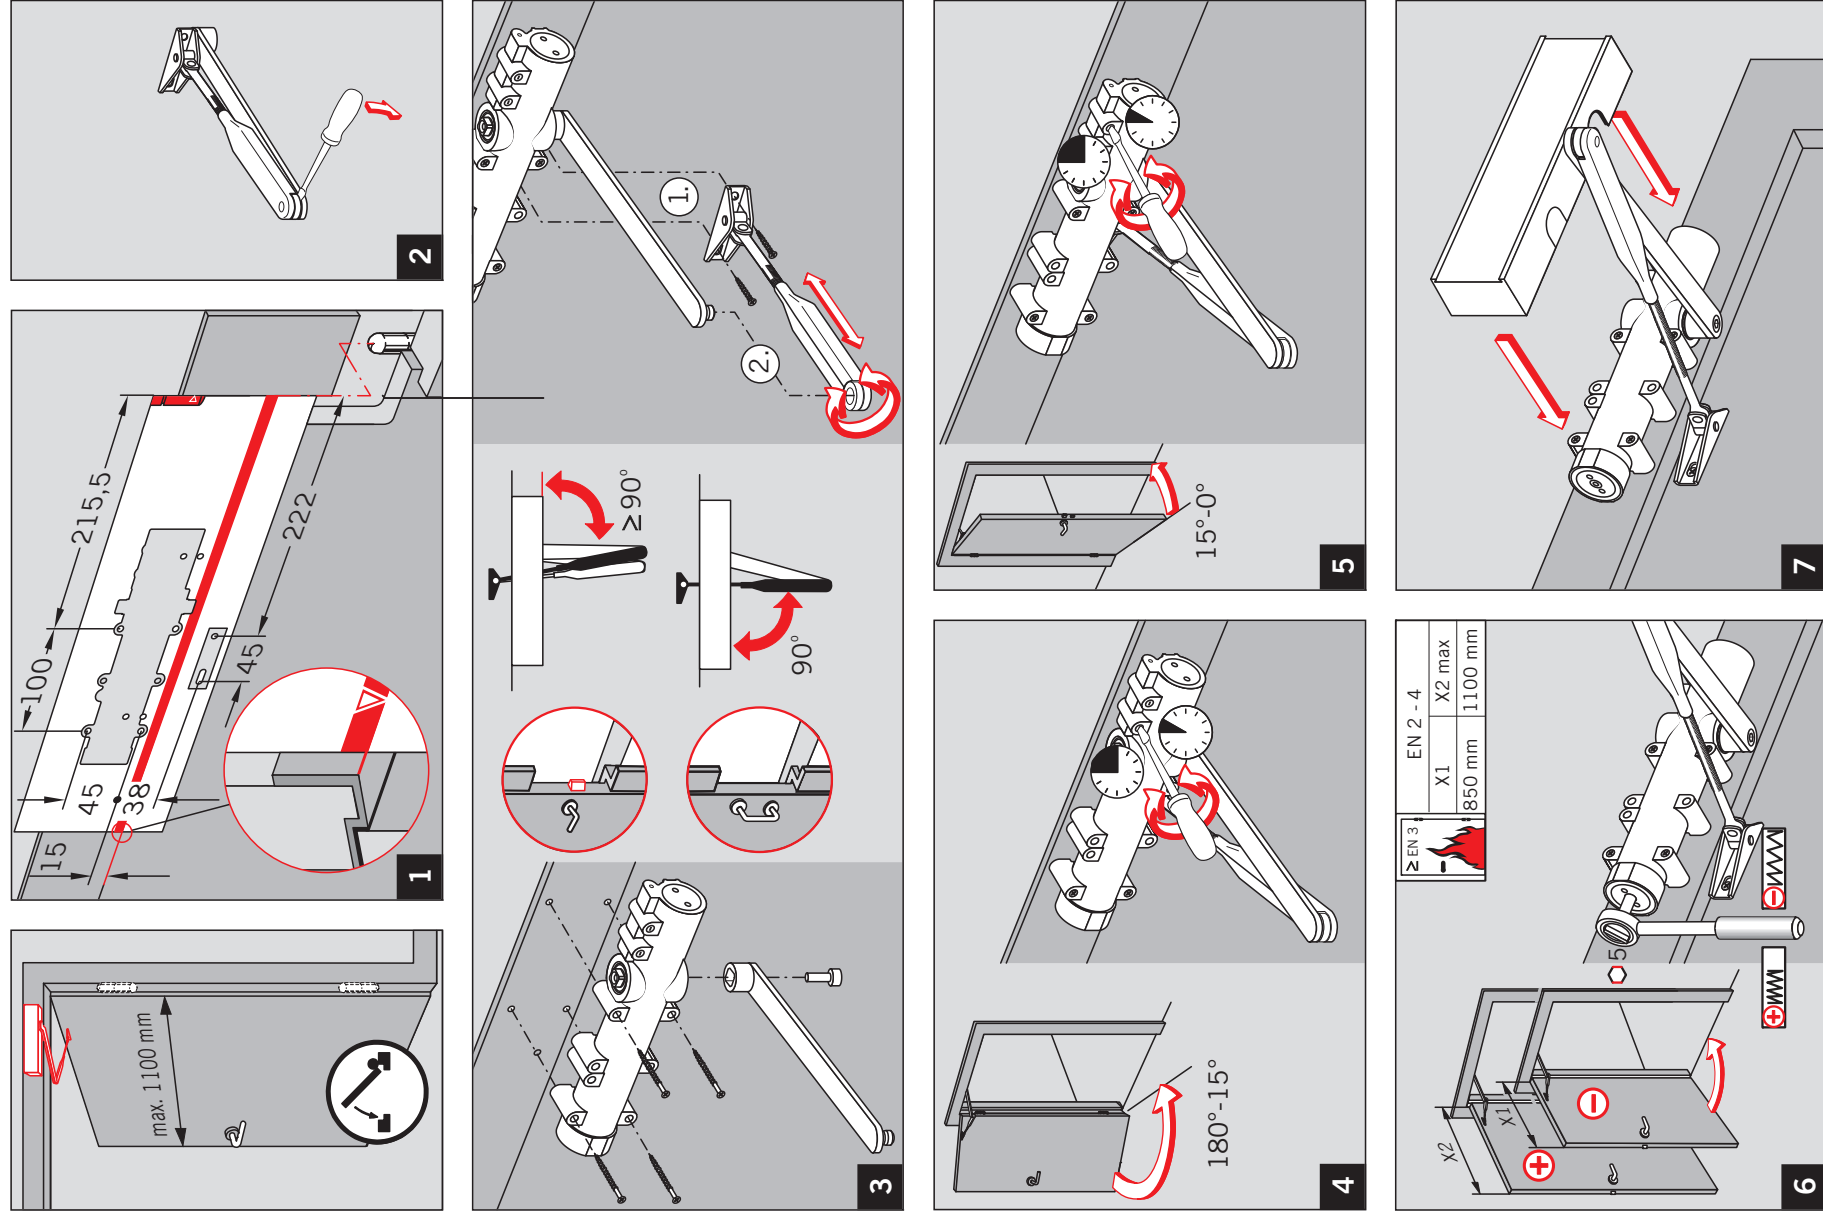

WN 056355 45532, 12/13

04	1	2	4	8
04	1	2	4	8
DORMA GmbH + Co. KG				
Postfach 4009				
58 247 Ennepetal				
EN 1154:1996+A1:2002				
0432-BPR-0054				
DOP_0010				

Änderungen vorbehalten
Subject to change without notice