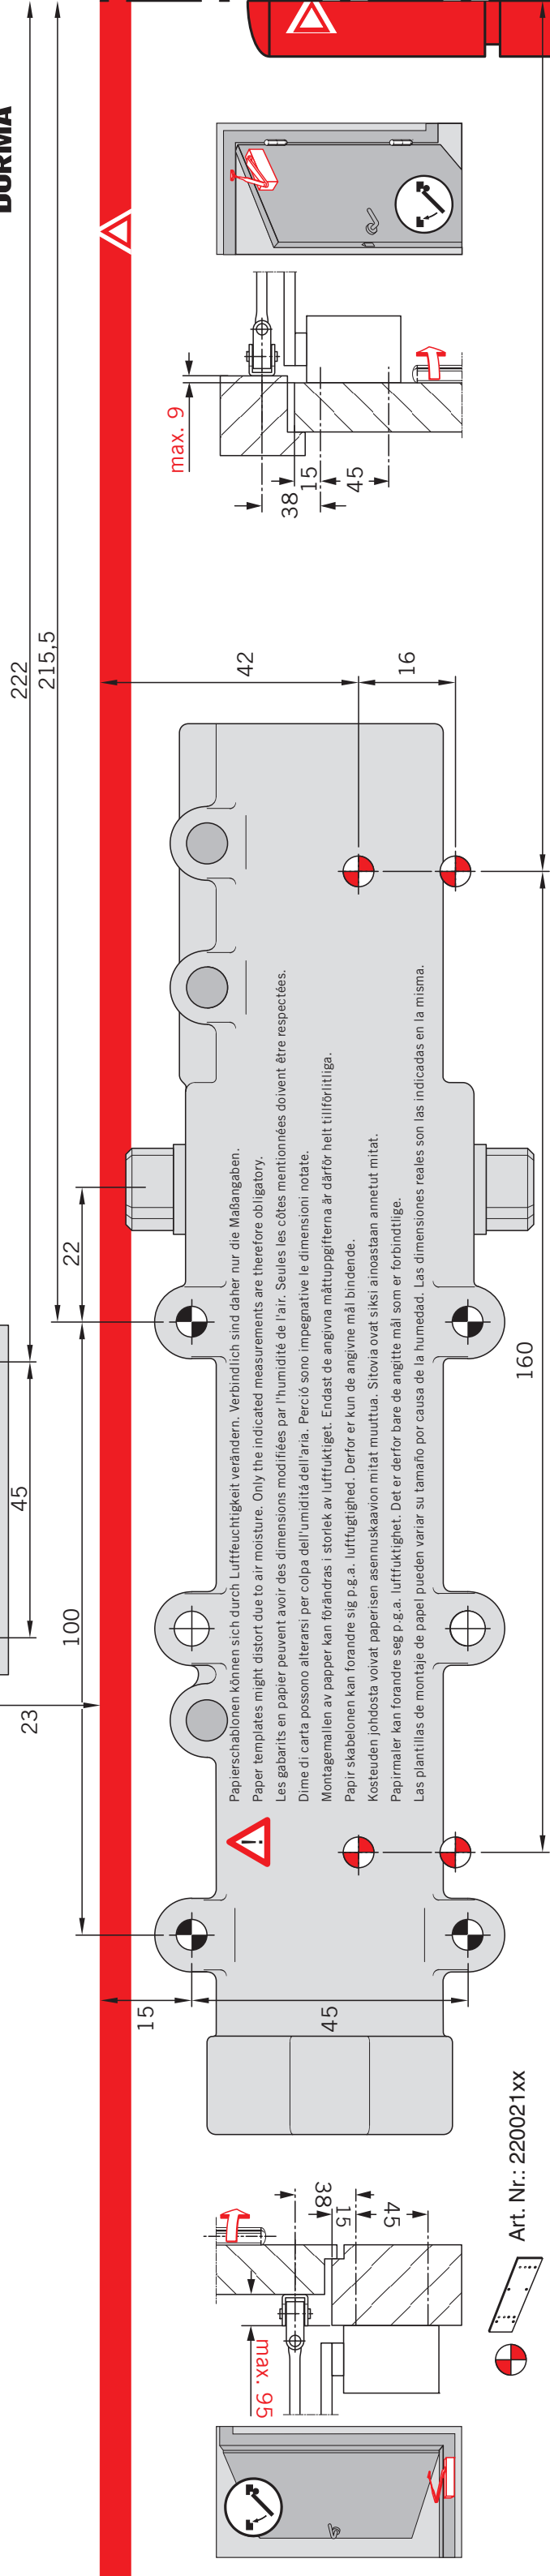

TS 72 EN 2-4

TS 72 EN 2-4

WN 056355 45532, 12/13

04	1	2	4	8
04	1	2	4	8
DORMA GmbH + Co. KG				
Postfach 4009				
58 247 Ennepetal				
EN 1154:1996+A1:2002				
0432-BPR-0054				
DOP_0010				

Änderungen vorbehalten
Subject to change without notice

Papiersablonen können sich durch Luftfeuchtigkeit verändern. Verbindlich sind daher nur die Maßangaben.
 Paper templates might distort due to air moisture. Only the indicated measurements are therefore obligatory.
 Les gabarits en papier peuvent avoir des dimensions modifiées par l'humidité de l'air. Seules les cotes mentionnées doivent être respectées.
 Dime di carta possono alterarsi per colpa dell'umidità dell'aria. Perciò sono impegnative le dimensioni notate.
 Montagemallen av papper kan förändras i storlek av luftfuktighet. Endast de angivna måttuppgifterna är därför helt tillförlitliga.
 Pappi skabelonen kan forandre sig p.g.a. luftfuktighed. Derfor er kun de angivne mål bindende.
 Kosteuuden johdosta voivat paperisen asennuskaavion mitat muuttua. Sitövia ovat siksi ainoastaan aneetut mitat.
 Papirmaler kan forandre seg p.g.a. luftfuktighet. Det er derfor bare de angitte mål som er forbindlige.
 Las plantillas de montaje de papel pueden variar su tamaño por causa de la humedad. Las dimensiones reales son las indicadas en la misma.

TS 72 EN 2-4

TS 72 EN 2-4