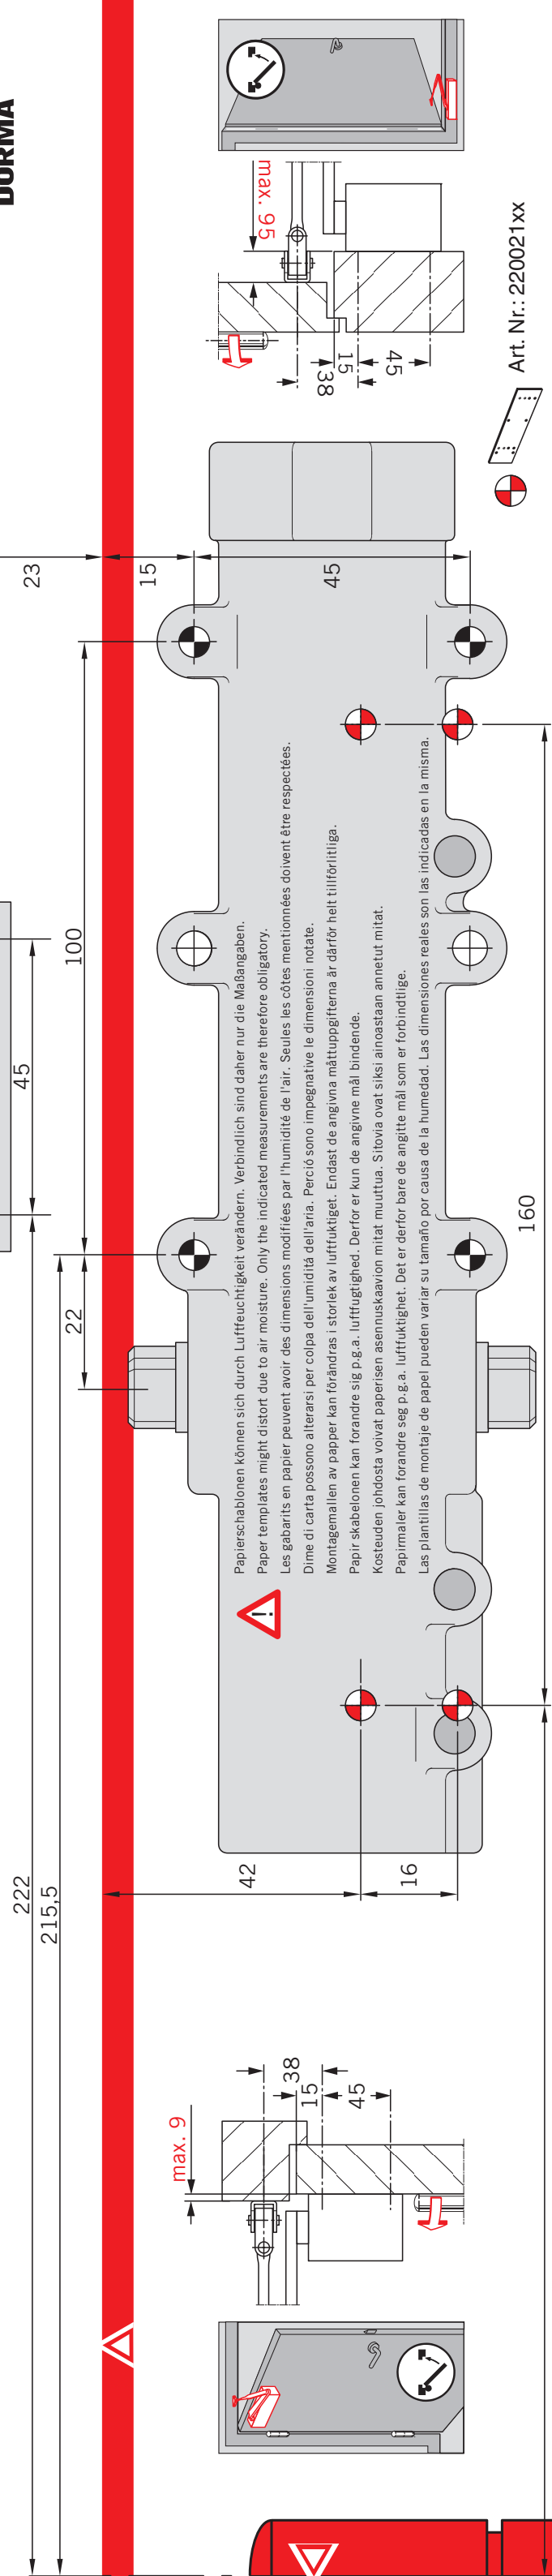

TS 72 EN 2-4

TS 72 EN 2-4

WN 056355 45532, 12/13

04	1	2	4	8
04	1	2	4	8
DORMA GmbH + Co. KG				
Postfach 4009				
58 247 Ennepetal				
EN 1154:1996+A1:2002				
0432-BPR-0054				
DOP_0010				

Änderungen vorbehalten
Subject to change without notice

Papiersablonen können sich durch Luftfeuchtigkeit verändern. Verbindlich sind daher nur die Maßangaben.
 Paper templates might distort due to air moisture. Only the indicated measurements are therefore obligatory.
 Les gabarits en papier peuvent avoir des dimensions modifiées par l'humidité de l'air. Seules les cotes mentionnées doivent être respectées.
 Dime di carta possono alterarsi per colpa dell'umidità dell'aria. Perciò sono impegnative le dimensioni notate.
 Montagemallen av papper kan förändras i storlek av luftfuktighet. Endast de angivna måttuppgifterna är därför helt tillförlitliga.
 Pappi skabelonen kan forandre sig p.g.a. luftfuktighed. Derfor er kun de angivne mål bindende.
 Kosteuuden johdosta voivat paperisen asennuskaavion mitat muuttua. Sitövia ovat siksi ainoastaan aneetut mitat.
 Papirmaler kan forandre seg p.g.a. luftfuktighet. Det er derfor bare de angitte mål som er forbindlige.
 Las plantillas de montaje de papel pueden variar su tamaño por causa de la humedad. Las dimensiones reales son las indicadas en la misma.

TS 72 EN 2-4

TS 72 EN 2-4