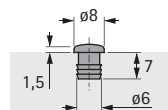

Anschlagdämpfer

- Für Bohrdurchmesser 6 mm
- Kunststoff

Oberfläche	Bestell-Nr.	VE
weiß	0 025 048	1/1000
braun	0 021 154	1/1000
beige	0 047 353	1/1000

Anschlagdämpfer

- ø 8 mm, selbstklebend
- Kunststoff transparent