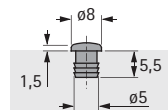

Anschlagdämpfer

- Für Bohrdurchmesser 5 mm
- Kunststoff transparent

Bestell-Nr.	VE
9 079 298	1/1000