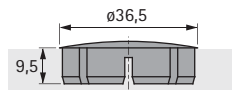

Oberfläche	Bestell-Nr.	VE
weiß	0 025 204	1/100
braun	0 025 205	1/100
schwarz	0 071 832	1/100