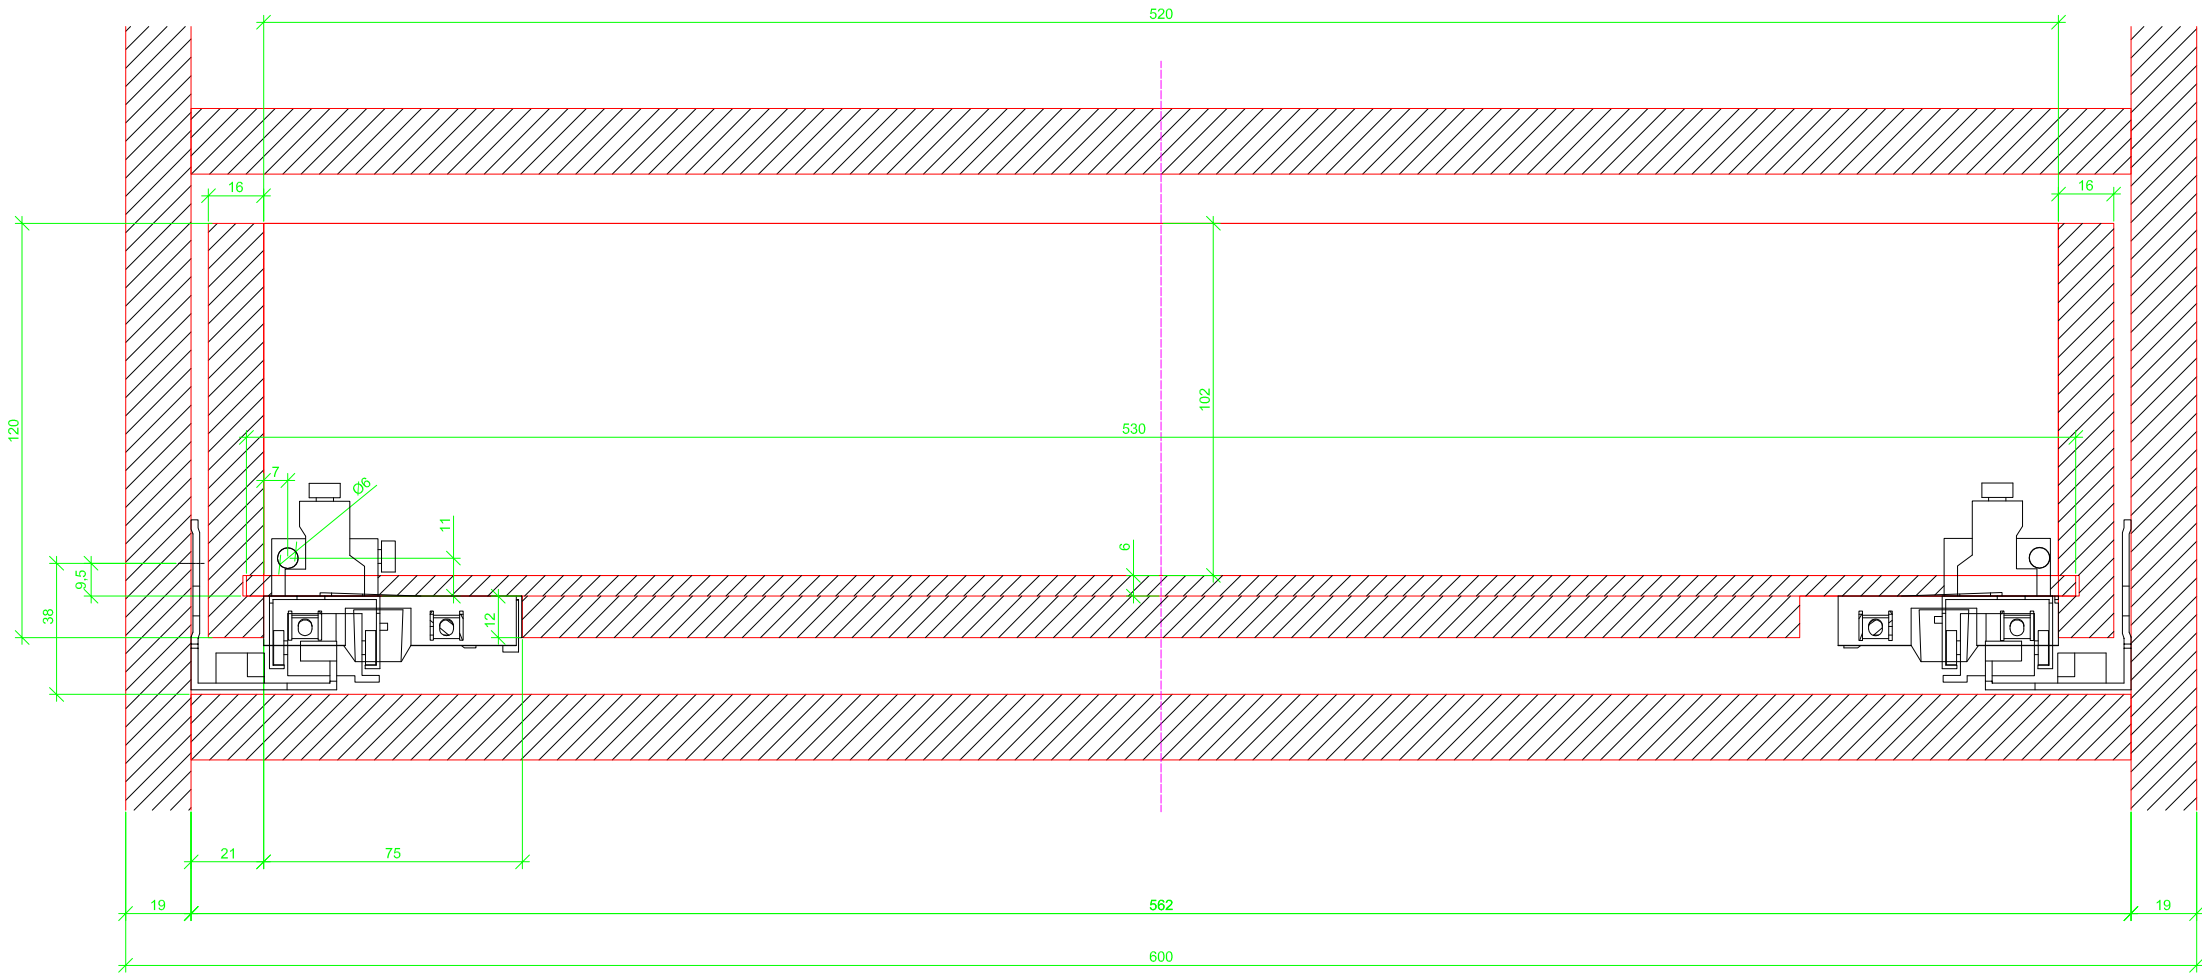

Drawings / Zeichnungen:
Actro 5D with Silent System
Actro 5D mit Silent System

Technik für Möbel

Hettich

Nominal length / Nennlänge	250 mm
Cabinet side panel thickness / Korpuseitendicke	19 mm

Frontview / Frontansicht

Sideview / Seitenansicht

Topview / Draufsicht