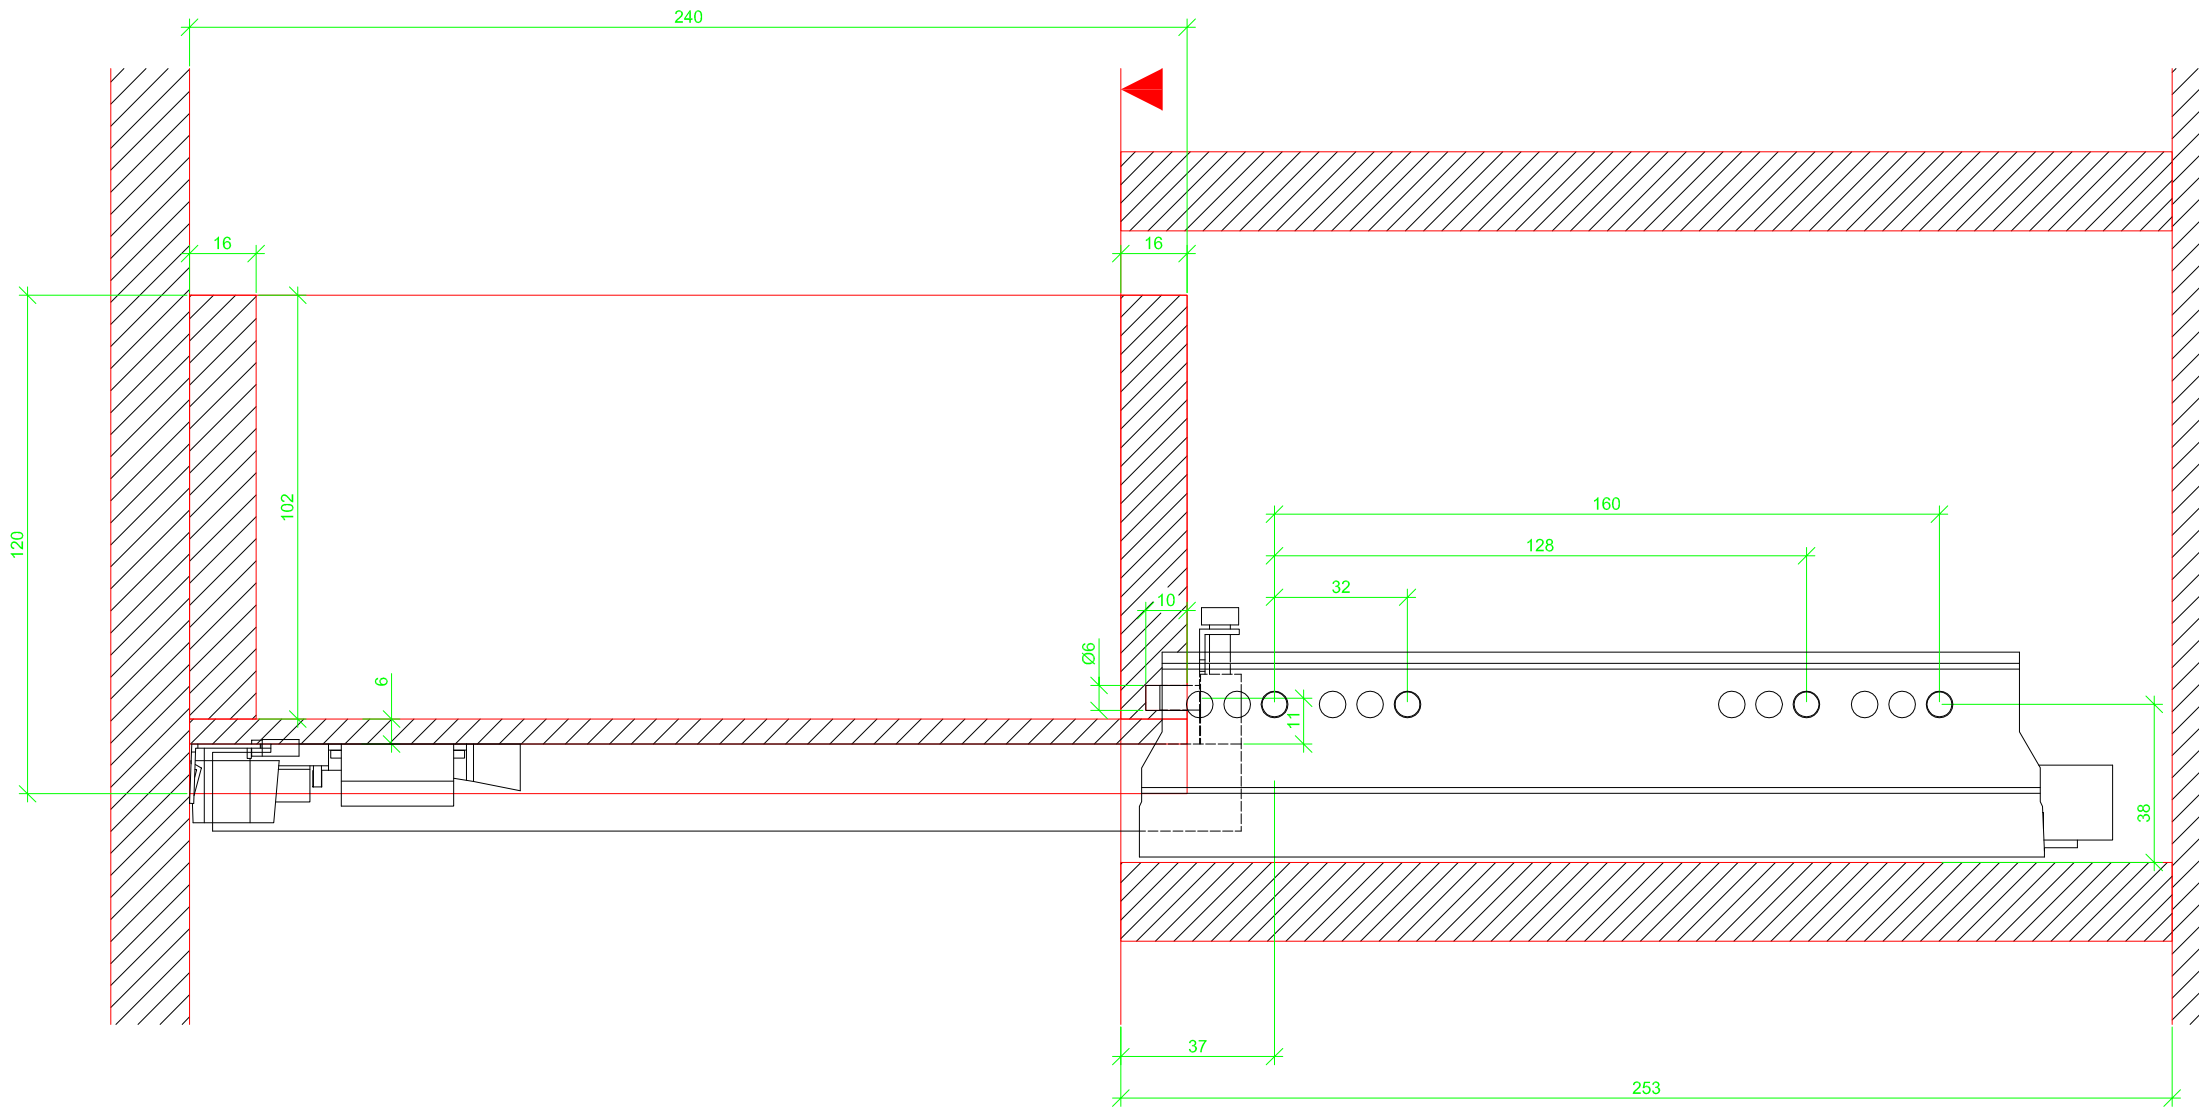

Drawings / Zeichnungen:
Actro 5D with Silent System
Actro 5D mit Silent System

Technik für Möbel

Hettich

Nominal length / Nennlänge	250 mm
Cabinet side panel thickness / Korpuseitendicke	19 mm

Frontview / Frontansicht

Sideview / Seitenansicht

Topview / Draufsicht