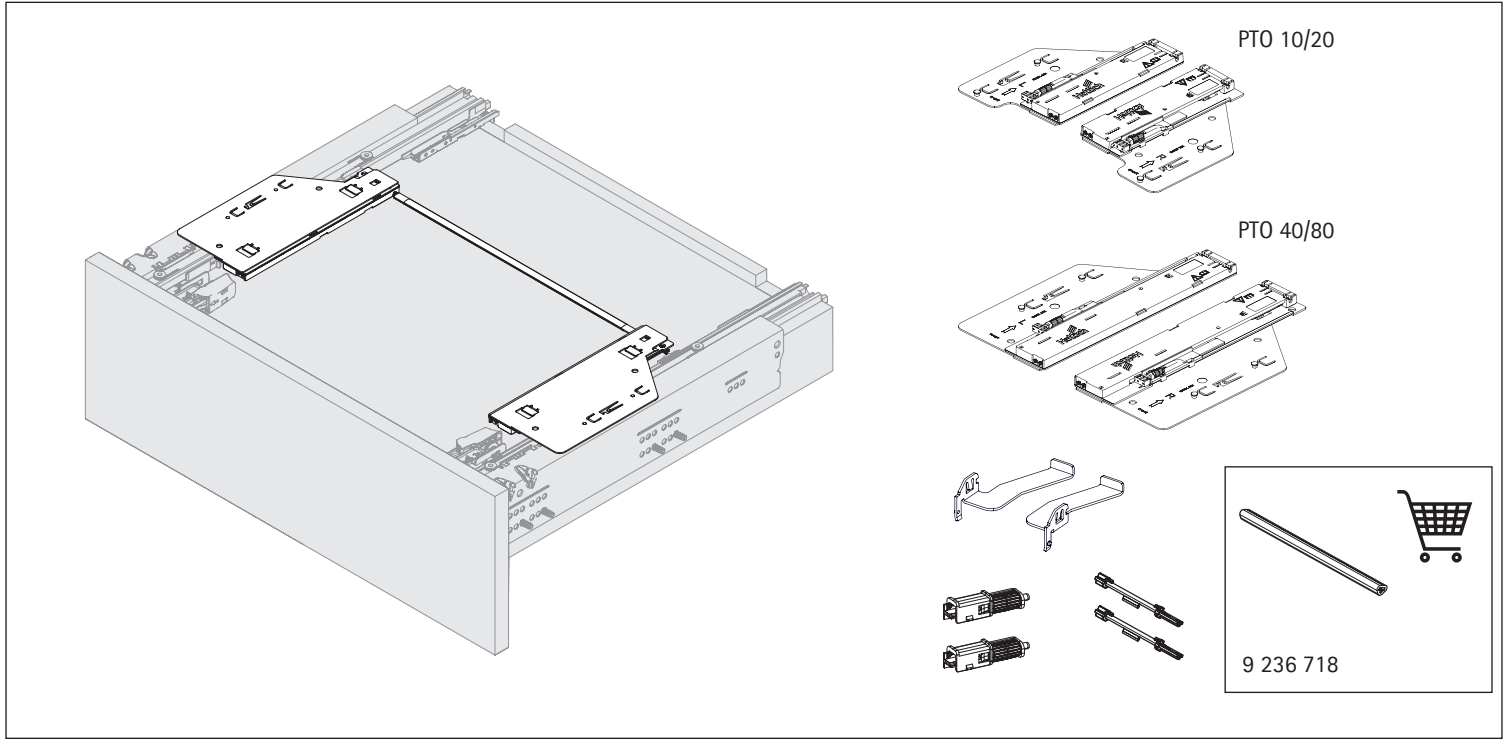

# Actro 5D Push to open Silent

Technik für Möbel

PZ 2

i1

kg

3 - 10

8 - 20

10 - 40

20 - 80

20 - 80

kg

10

40

40

60

80

mm

250 - 320

250 - 320

350 - 550

400 - 650

500 - 750

PTO 10

PTO 20