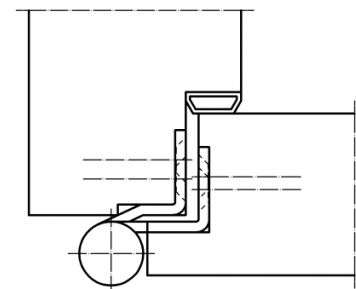

SIMONSWERK
BAKA®

Aufschraubband QF 1/140

für gefälzte Holzflügel

Türband

Technische Daten

Rollenlänge	140,0 mm
Materialstärke	2,5 mm
Schrauben	5,0 x 50,0 mm
Stiftdurchmesser	10,0 mm

Hinweis

Ausführung mit festem Stift.

DIN Richtung berücksichtigen.

Artikel (DIN-Richtung: DIN links)

Oberflächen	verzinkt
VPE	à 10 Stück
Artikelnummer	5 130581 2 01006

Oberflächen	vernickelt
VPE	à 10 Stück
Artikelnummer	5 130581 2 01506

Artikel (DIN-Richtung: DIN rechts)

Oberflächen	verzinkt
VPE	à 10 Stück
Artikelnummer	5 130581 1 01006

Oberflächen	vernickelt
VPE	à 10 Stück
Artikelnummer	5 130581 1 01506

Querschnitt