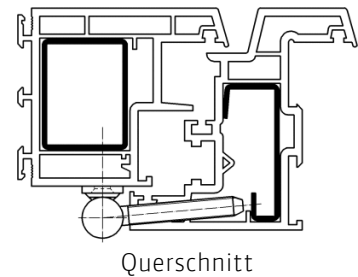

SIMONSWERK
SIKU®

K 3172/7 WF

für Kunststofffenster mit Drehflügel

Türband

Technische Daten

Rollenlänge	57,0 mm
Rollendurchmesser	15,0 mm

Hinweis

Ausführung mit Flügelzapfen 7 x 44 mm für Profile mit niedrigem Überschlag.

Anschlagtechnik auf Anfrage.

Kombination

Zubehör Aufsteckkappe K 3100

Artikel (DIN-Richtung: DIN rechts und links)

Oberflächen VPE	verkehrsweiß - RAL 9016 à 20 Stück
Artikelnummer	5 090532 0 07007
Oberflächen VPE	braun - H 9 à 20 Stück
Artikelnummer	5 090532 0 07107
Oberflächen VPE	topzink à 20 Stück
Artikelnummer	5 090532 0 11007