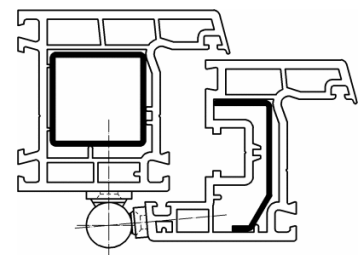

SIMONSWERK
SIKU®

K 3174 WF

für Kunststofffenster mit Drehflügel

Türband

Technische Daten

Rollenlänge	57,0 mm
Rollendurchmesser	15,0 mm

Hinweis

Anschlagtechnik auf Anfrage.

Artikel (DIN-Richtung: DIN rechts und links)

Oberflächen	vernickelt
VPE	à 20 Stück
Artikelnummer	5 090562 0 01507
Oberflächen	Edelstahl matt gebürstet
VPE	à 20 Stück
Artikelnummer	5 090562 0 04007
Oberflächen	verkehrsweiß - RAL 9016
VPE	à 20 Stück
Artikelnummer	5 090562 0 07007
Oberflächen	braun - H 9
VPE	à 20 Stück
Artikelnummer	5 090562 0 07107
Oberflächen	topzink
VPE	à 20 Stück
Artikelnummer	5 090562 0 11007

Querschnitt