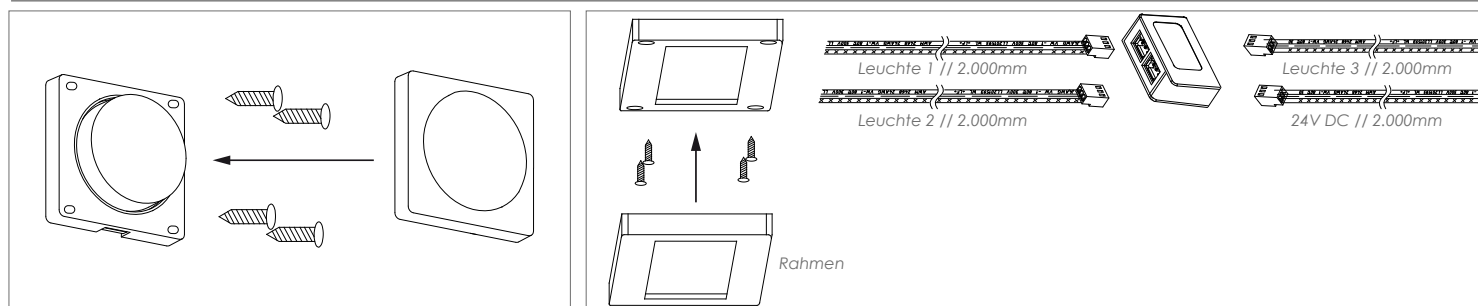

MONTAGE

CONTROLLER FUNKTIONSWEISE