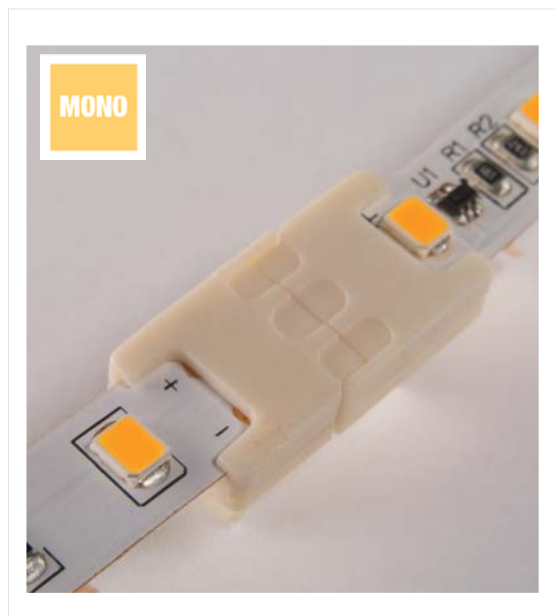

SL-CAB2-SS-V5 connection plug

PRODUKTEIGENSCHAFTEN

- » MONO LED Band Verbindungsstecker
- » 2 poliger Steckverbinder
- » Lötfreies Verbindungskonzept
- » **geeignet für 8 mm Breite SIRO MONO LED Bänder**
- » Verbindung von LED Bänder durch einfaches Verschlussystem
- » Verpackungseinheit: 5 Stück

ABMESSUNGEN

- » Länge: 20,6 mm
- » Breite: 11,0 mm
- » Höhe: 4,5 mm
- » Pin Abstand: 3,6 mm
- » LED Band Breite: 8 mm
- » LED Band Dicke: 0.2-0.4 mm

TECHNISCHE MERKMALE

- » Nennstrom: 6 A
- » IP 20
- » Betriebstemperatur: -35° - +60° C
- » Lagertemperatur: -35° - +80° C

SICHERHEITS- UND MONTAGEHINWEISE

- » Dieses Produkt ist kein Spielzeug und ist nicht für Kinder geeignet!
- » Die Montage ist spannungsfrei durchzuführen!
- » Montieren Sie die LED Bänder / Stecker / Kabel nicht auf beweglichen Teilen, frei von Zug- und Drehkräften. Vermeiden Sie mechanische Belastungen wie Knicken, Biegen oder Scheuern!
- » Das SIRO LED System ist ausschließlich für den Innenbereich geeignet. Der ungeschützte Einsatz im Aussenbereich ist nicht gestattet. Der Kontakt mit Feuchtigkeit ist unbedingt zu vermeiden!