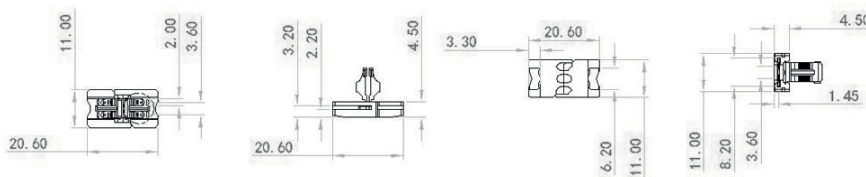

SL-CAB2-SS-V5 connection plug

PRODUKTEIGENSCHAFTEN

- » MONO LED Band Verbindungsstecker
- » 2 poliger Steckverbinder
- » Lötfreies Verbindungskonzept
- » **geeignet für 8 mm Breite SIRO MONO LED Bänder**
- » Verbindung von LED Bänder durch einfaches Verschlussystem
- » Verpackungseinheit: 5 Stück

ABMESSUNGEN

- » Länge: 20,6 mm
- » Breite: 11,0 mm
- » Höhe: 4,5 mm
- » Pin Abstand: 3,6 mm
- » LED Band Breite: 8 mm
- » LED Band Dicke: 0.2-0.4 mm

TECHNISCHE MERKMALE

- » Nennstrom: 6 A
- » IP 20
- » Betriebstemperatur: -35° - +60° C
- » Lagertemperatur: -35° - +80° C