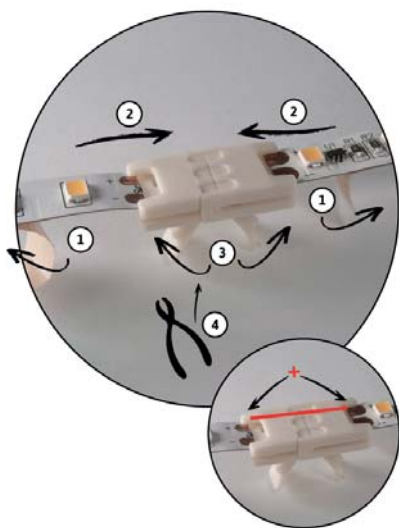

SL-CAB2-SS-V5 connection plug

PRODUKTEIGENSCHAFTEN

- » MONO LED Band Verbindungsstecker
- » 2 poliger Steckverbinder
- » Lötfreies Verbindungskonzept
- » **geeignet für 8 mm Breite SIRO MONO LED Bänder**
- » Verbindung von LED Bänder durch einfaches Verschlussystem
- » Verpackungseinheit: 5 Stück

ABMESSUNGEN

- » Länge: 20,6 mm
- » Breite: 11,0 mm
- » Höhe: 4,5 mm
- » Pin Abstand: 3,6 mm
- » LED Band Breite: 8 mm
- » LED Band Dicke: 0.2-0.4 mm

TECHNISCHE MERKMALE

- » Nennstrom: 6 A
- » IP 20
- » Betriebstemperatur: -35° - +60° C
- » Lagertemperatur: -35° - +80° C

SICHERHEITS- UND MONTAGEHINWEISE

- » Dieses Produkt ist kein Spielzeug und ist nicht für Kinder geeignet!
- » Die Montage ist spannungsfrei durchzuführen!
- » Montieren Sie die LED Bänder / Stecker / Kabel nicht auf beweglichen Teilen, frei von Zug- und Drehkräften. Vermeiden Sie mechanische Belastungen wie Knicken, Biegen oder Scheuern!
- » Das SIRO LED System ist ausschließlich für den Innenbereich geeignet. Der ungeschützte Einsatz im Aussenbereich ist nicht gestattet. Der Kontakt mit Feuchtigkeit ist unbedingt zu vermeiden!